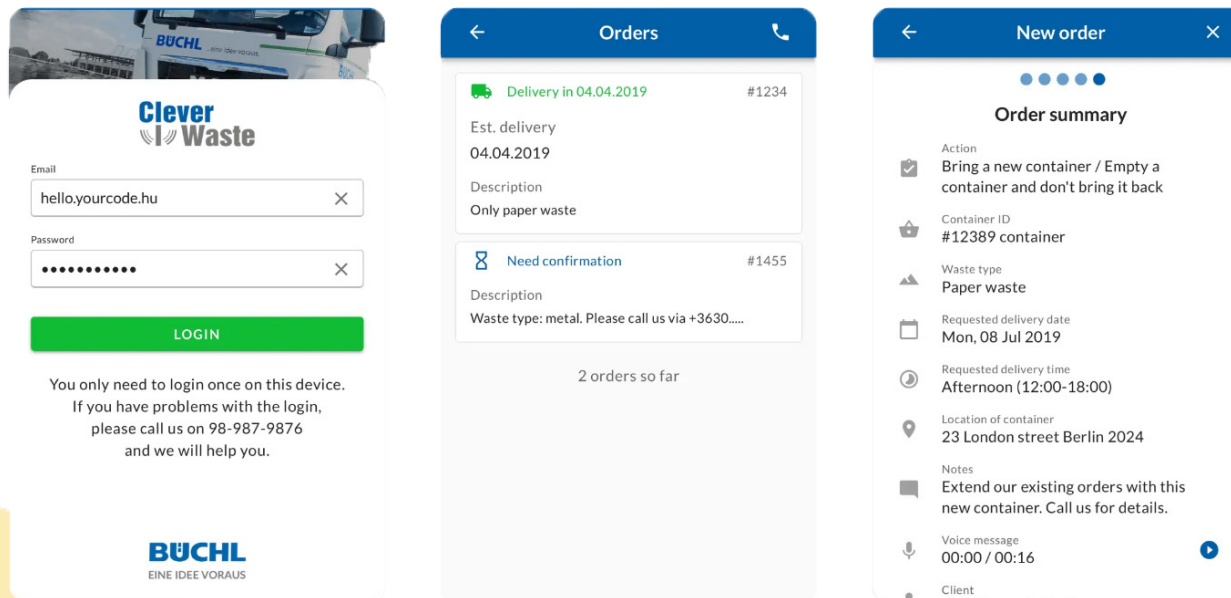

Modulok:

- **Munkatervező applikáció (Web)**
 - **Sofőr applikáció (Android)**
 - **Ügyfél applikáció (Web)**

Referencia – CleverWaste

Munkatervező applikáció (Web)

- **Tervező felület**, ahol a felhasználó a teherautókhöz tudja rendelni a sofőröket, valamint be tudja állítani a munkaidejüket, majd el tudja osztani a megrendeléseket.
- **Élő nyomon követés**, így probléma esetén közbe is avatkozhat az operátor.
- **Térképen is képes a megrendelések szétosztására.**

The screenshot displays the 'Tervezés' (Planning) interface of the CleverWaste application. It features a central map view with various colored markers representing different orders or vehicles. To the right of the map is a 'Tervezeten' (Planning) sidebar with a list of orders. Below the map is a 'Transzport' (Transport) table showing a detailed schedule of routes and vehicles.

Referencia – CleverWaste

Sofőr applikáció (Android)

- **Az alkalmazás segítségével a sofőr követheti az elvégzendő feladatokat, majd azok végrehajtását, dokumentálhatja a konténerek azonosítását.**

- **További főbb funkciók:** probléma jelentése, súlymérés, rövid hangüzenet küldése, valós idejű, GPS alapú helymeghatározás.

Referencia – CleverWaste

Ügyfél applikáció (Web)

- A cég ügyfelei ezen a felületen keresztül adhatják le, valamint követhetik nyomon a megrendeléseiket.

Referencia – Lucy

Női egészségmegőrzés

- **Az első olyan menstruációs és termékenységi naptár, ami a felvitt tünetek alapján értesíti a felhasználót, ha valamilyen női betegség kockázata áll fenn.**
- **Nekem szól! Egészségértés Díj – 2019**