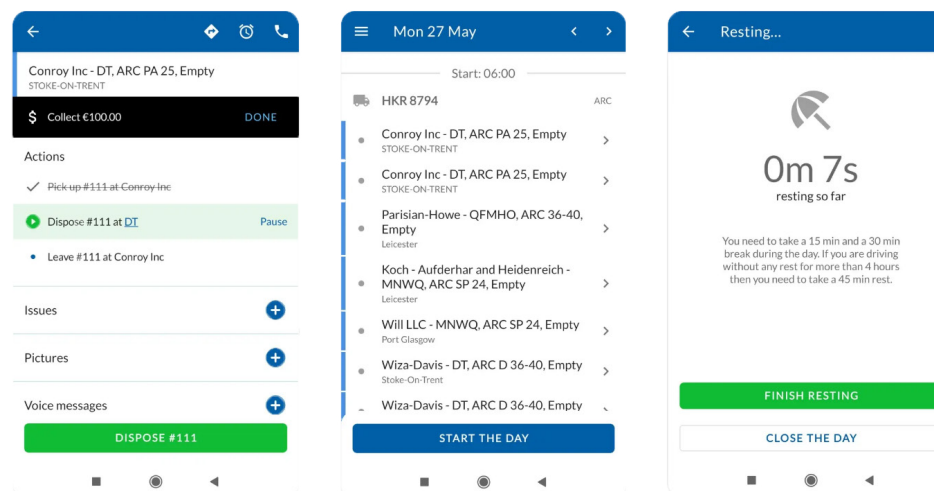

Referencia – CleverWaste

Sofőr applikáció (Android)

- **Az alkalmazás segítségével a sofőr követheti az elvégzendő feladatokat, majd azok végrehajtását, dokumentálhatja a konténerek azonosítását.**

- **További főbb funkciók:** probléma jelentése, súlymérés, rövid hangüzenet küldése, valós idejű, GPS alapú helymeghatározás.