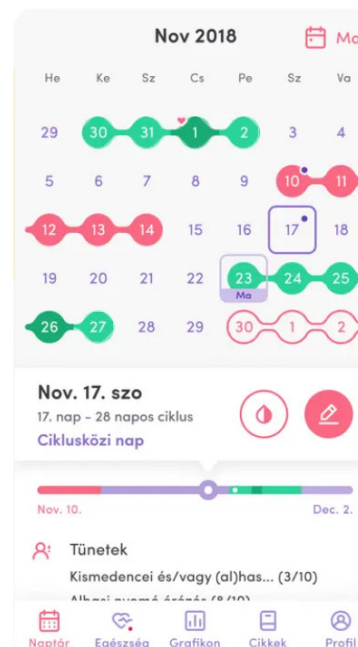

The screenshot displays the 'Tervezés' (Planning) interface of the CleverWaste application. It features a central map view with various colored markers representing different orders or vehicles. To the right of the map is a 'Tervezeten' (Planning) sidebar with a list of orders. Below the map is a 'Transzport' (Transport) table showing a detailed schedule of routes and vehicles.

Referencia – CleverWaste

Sofőr applikáció (Android)

- **Az alkalmazás segítségével a sofőr követheti az elvégzendő feladatokat, majd azok végrehajtását, dokumentálhatja a konténerek azonosítását.**

- **További főbb funkciók:** probléma jelentése, súlymérés, rövid hangüzenet küldése, valós idejű, GPS alapú helymeghatározás.

Referencia – CleverWaste

Ügyfél applikáció (Web)

- A cég ügyfelei ezen a felületen keresztül adhatják le, valamint követhetik nyomon a megrendeléseiket.

Referencia – Lucy

Női egészségmegőrzés

- **Az első olyan menstruációs és termékenységi naptár, ami a felvitt tünetek alapján értesíti a felhasználót, ha valamilyen női betegség kockázata áll fenn.**
- **Nekem szól! Egészségértés Díj – 2019**

Modulok:

- **Mobil applikáció** (Android, IOS)
 - **Landing page** (Weboldal)

Referencia – Lucy

Mobil applikáció (Android, IOS)

- **Főbb funkciók:** menstruációs naptár, termékenységi napló, egészségügyi monitor, tünetekre figyelmeztetés, fogamzásgátló emlékeztető, várandósság követés.