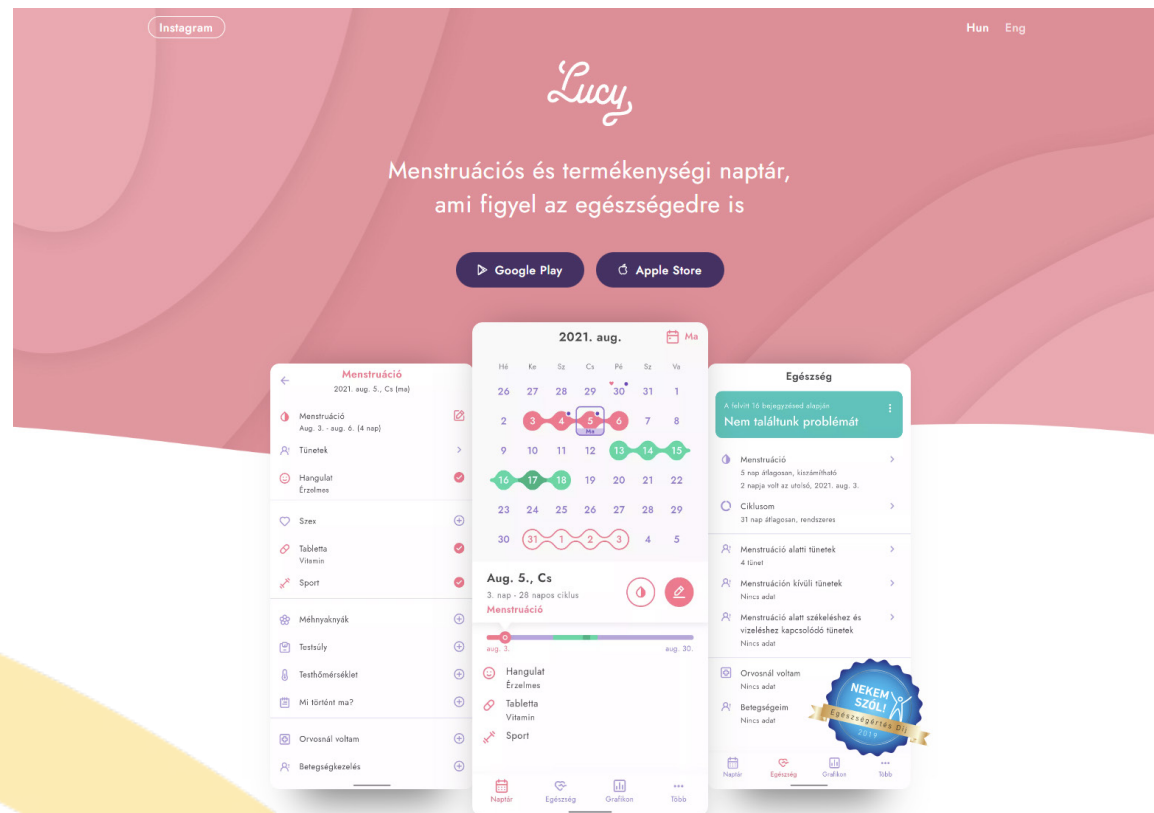

Referencia – Lucy

Landing page (Weboldal)

hellolucy.app