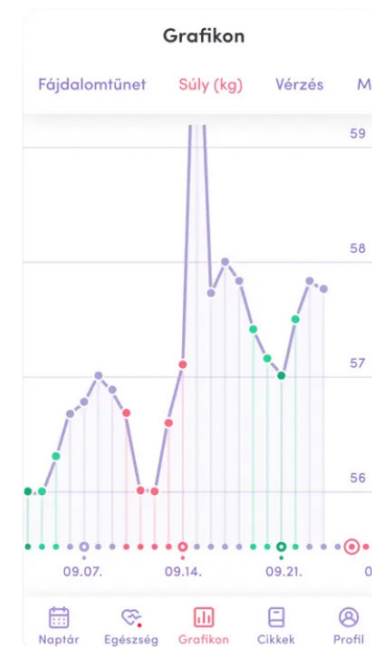

The screenshot displays the 'Tervezés' (Planning) interface of the CleverWaste application. It features a central map view with various colored markers representing different orders or vehicles. To the right of the map is a 'Tervezeten' (Planning) sidebar with a list of orders. Below the map is a 'Transzport' (Transport) table showing a detailed schedule of routes and vehicles.

Referencia – CleverWaste

Sofőr applikáció (Android)

- **Az alkalmazás segítségével a sofőr követheti az elvégzendő feladatokat, majd azok végrehajtását, dokumentálhatja a konténerek azonosítását.**

- **További főbb funkciók:** probléma jelentése, súlymérés, rövid hangüzenet küldése, valós idejű, GPS alapú helymeghatározás.

Referencia – CleverWaste

Ügyfél applikáció (Web)

- A cég ügyfelei ezen a felületen keresztül adhatják le, valamint követhetik nyomon a megrendeléseiket.

Referencia – Lucy

Női egészségmegőrzés

- **Az első olyan menstruációs és termékenységi naptár, ami a felvitt tünetek alapján értesíti a felhasználót, ha valamilyen női betegség kockázata áll fenn.**
- **Nekem szól! Egészségértés Díj – 2019**

Modulok:

- **Mobil applikáció** (Android, IOS)
 - **Landing page** (Weboldal)

Referencia – Lucy

Mobil applikáció (Android, IOS)

- **Főbb funkciók:** menstruációs naptár, termékenységi napló, egészségügyi monitor, tünetekre figyelmeztetés, fogamzásgátló emlékeztető, várandósság követés.